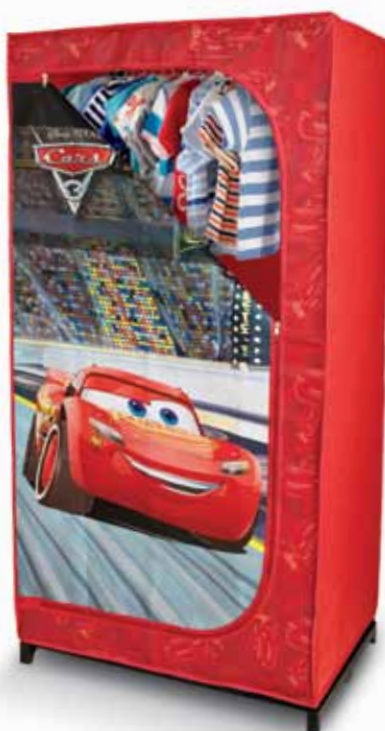

SIZES: 75x50x145cm
MATERIAL: Metal + PP
PCS/CART.: 4
EAN CODE: 8001410075086

DECORI ASSORTITI COME DA IMMAGINE /
ASSORTED AS PER IMAGE

917216 STORE & PLAY 2in1

- > Scatola sistemazione / Tappeto gioco
- > Storage box / Play mat